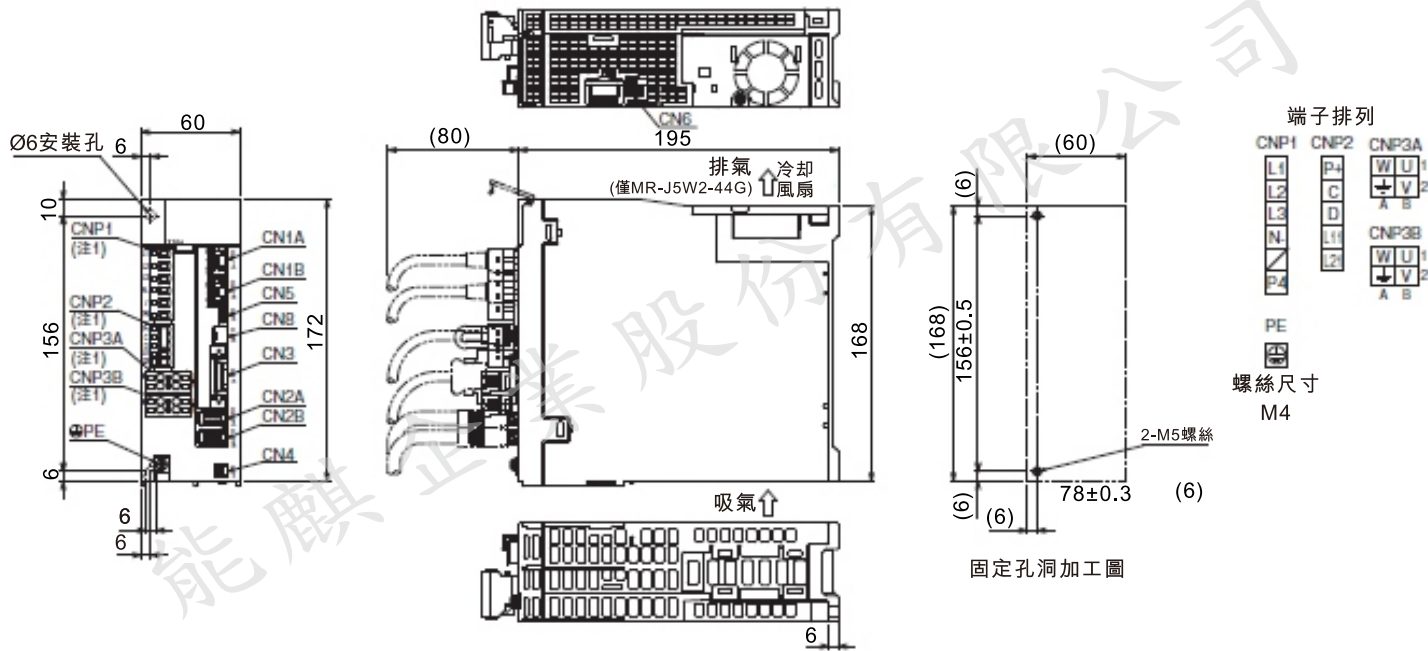

三菱電機AC伺服驅動器外型尺寸圖

- MR-J5W2-22G(-N1)
- MR-J5W2-44G(-N1)

[單位:mm]

注) 1.伺服驅動器內含CNP1、CNP2、CNP3A、CNP3B插入式配線接頭。

能麒企業股份有限公司 代理
<http://www.fapro.com.tw>