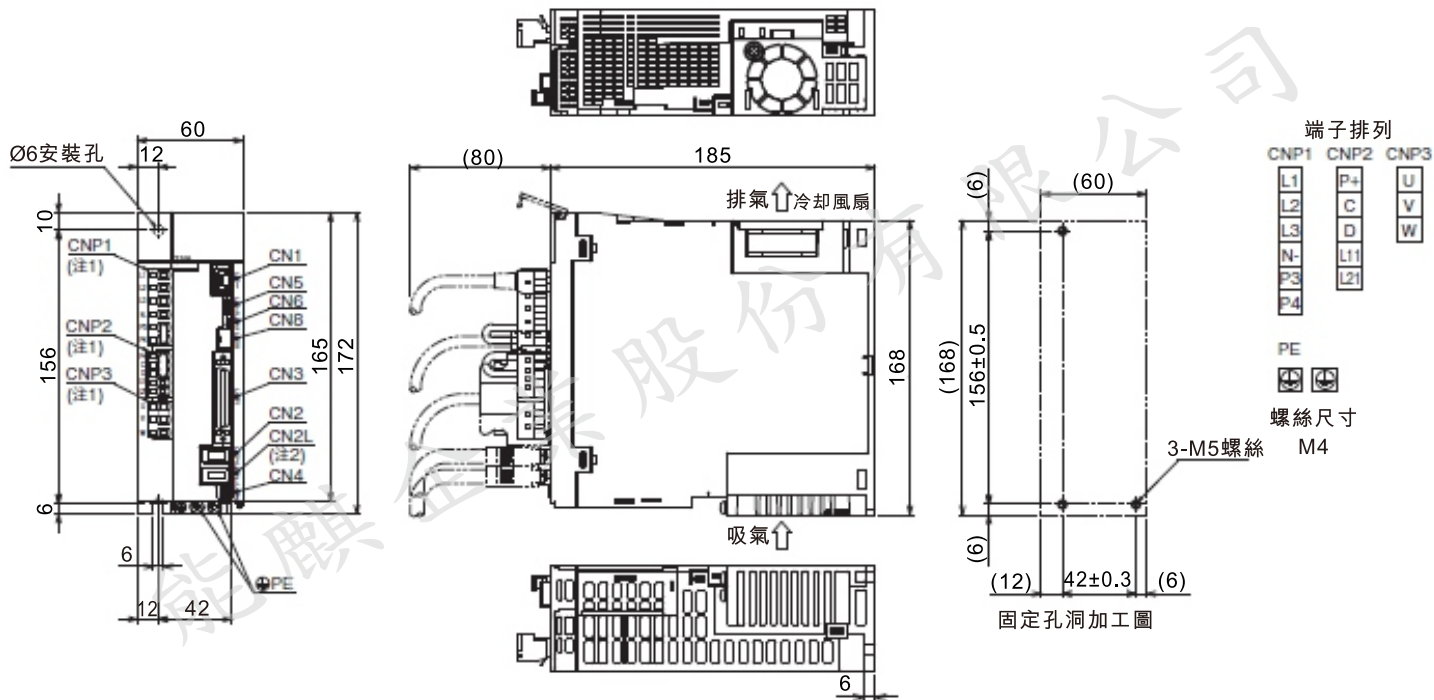

三菱電機AC伺服驅動器外型尺寸圖

- MR-J5-70A、MR-J5-70A-RJ
- MR-J5-100A、MR-J5-100A-RJ

[單位:mm]

- 注) 1.伺服驅動器內含CNP1、CNP2、CNP3插入式配線接頭。
 2.MR-J5-A伺服驅動器不具有CN2L接頭。

能麒企業股份有限公司 代理
<http://www.fapro.com.tw>