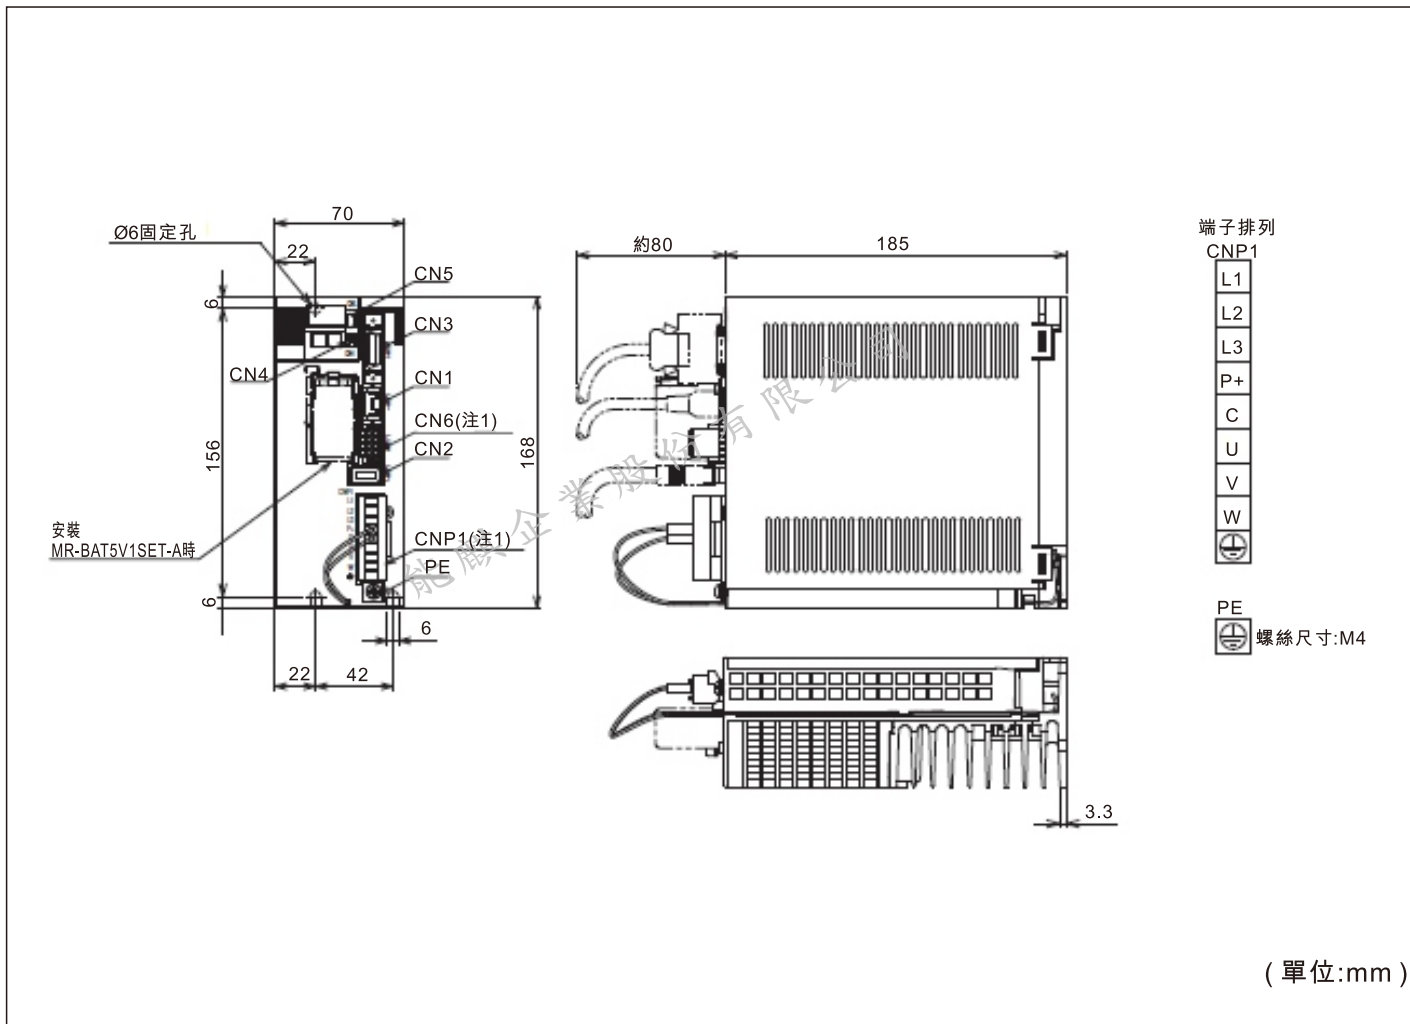

三菱電機MR-JE-70C、MR-JE-100C伺服驅動器外型尺寸圖

能麒企業股份有限公司代理
<http://www.fapro.com.tw>