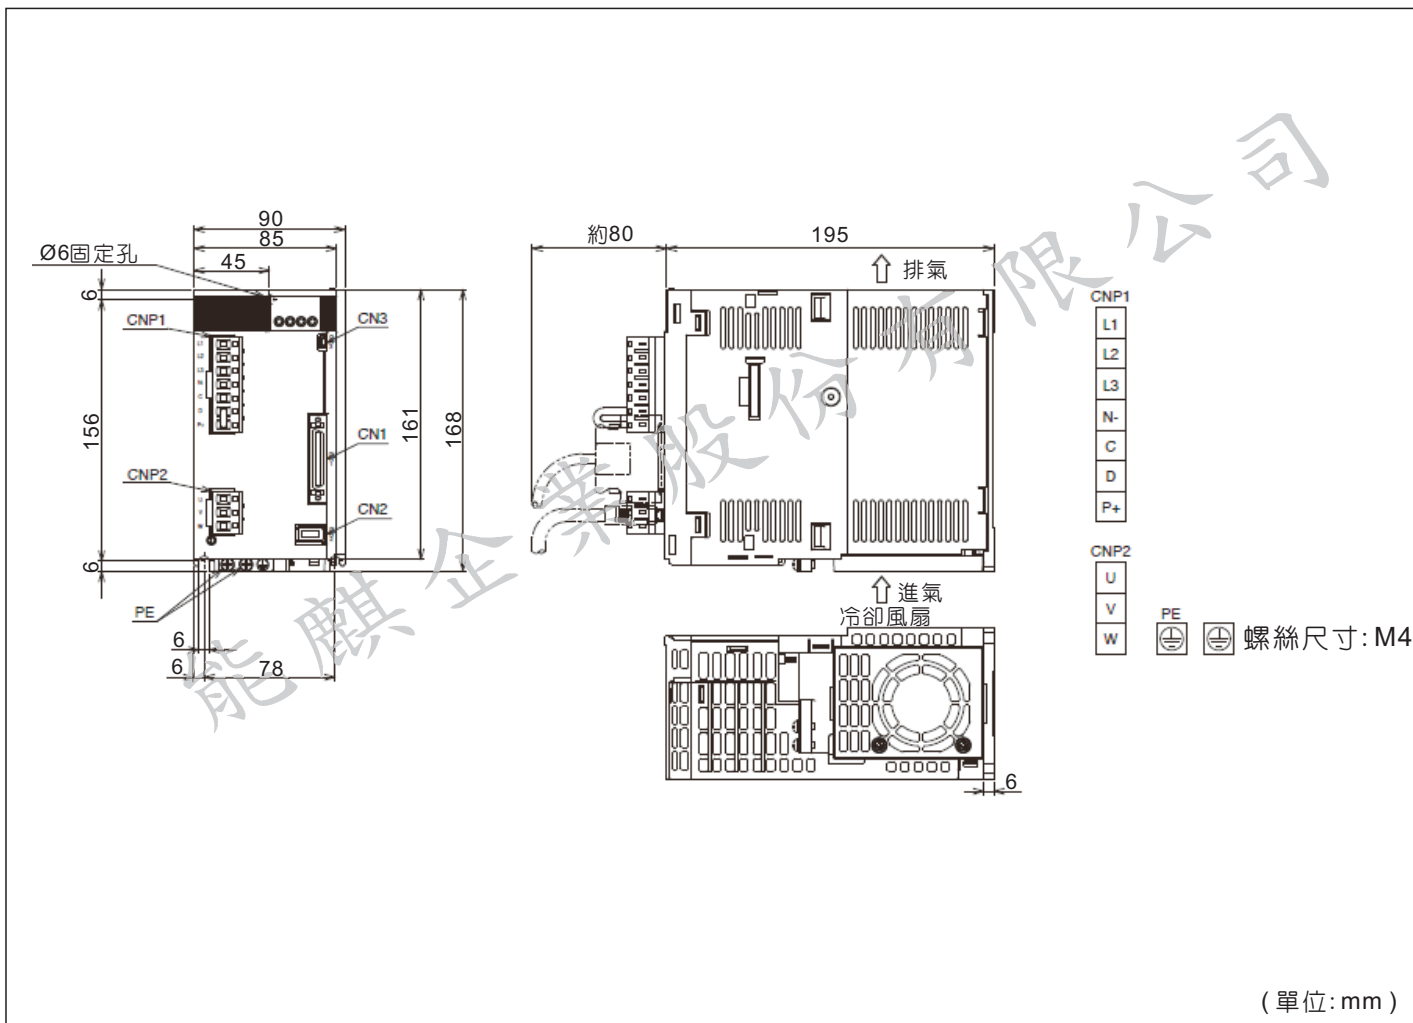

三菱電機MR-JE-200A、MR-JE-300A伺服驅動器外型尺寸圖

能麒企業股份有限公司 代理
<http://www.fapro.com.tw>