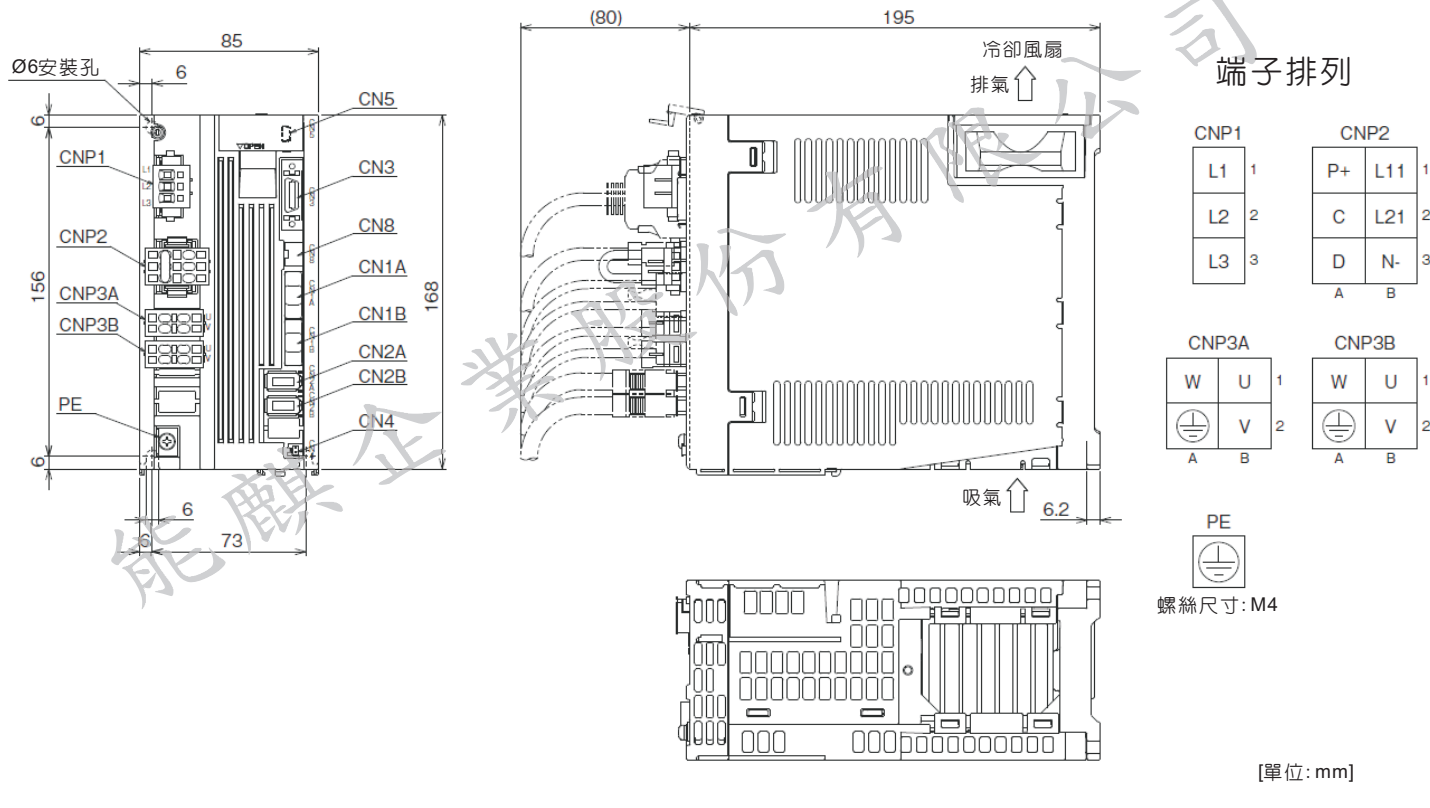

三菱電機AC伺服驅動器外型尺寸圖

- MR-J4W2-77B
- MR-J4W2-1010B

注) 1.伺服驅動器內含CNP1、CNP2、CNP3A、CNP3B插入式配線接頭。

能麒企業股份有限公司 代理
<http://www.fapro.com.tw>