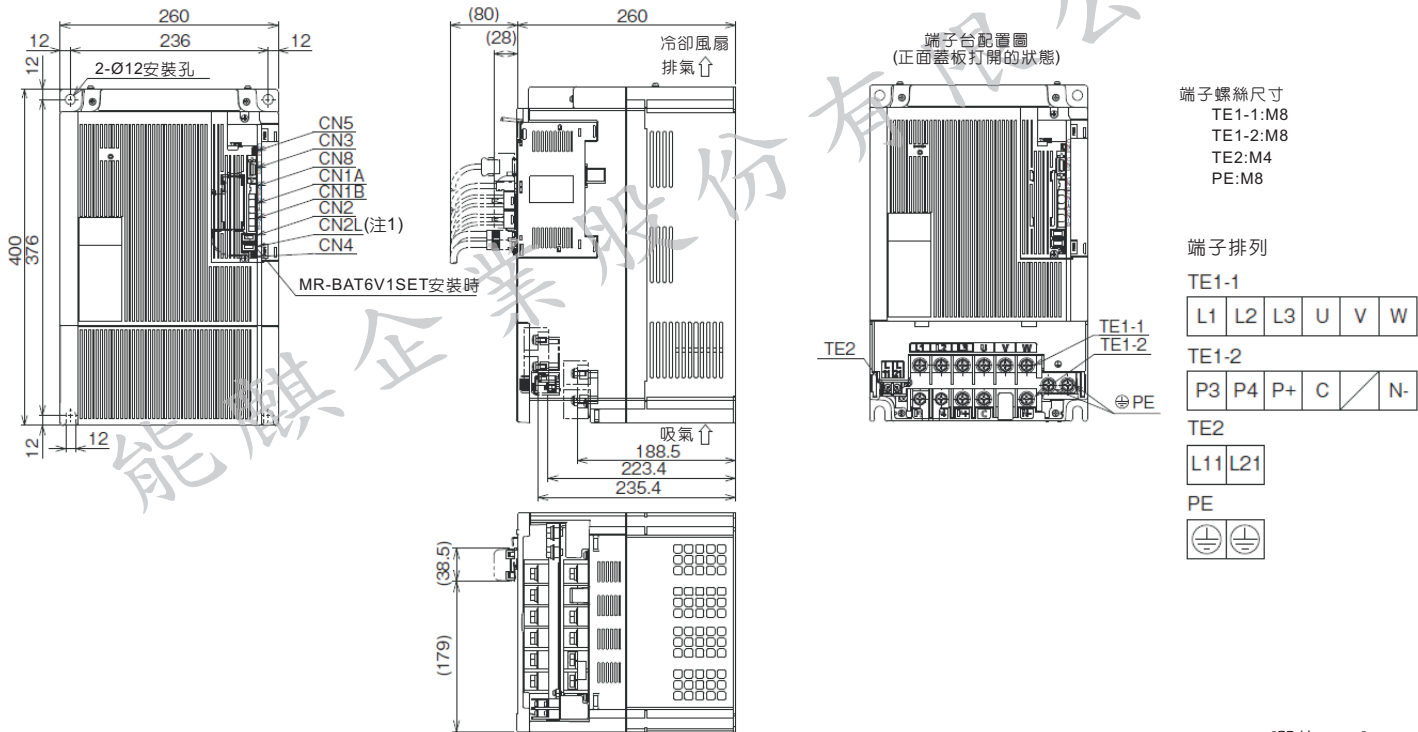

三菱電機AC伺服驅動器外型尺寸圖

- MR-J4-22KB (-RJ)
- MR-J4-22KB4 (-RJ)

[單位: mm]

注) 1. MR-J4-B 伺服驅動器不具有 CN2L、CN7 接頭。

能麒企業股份有限公司 代理
<http://www.fapro.com.tw>