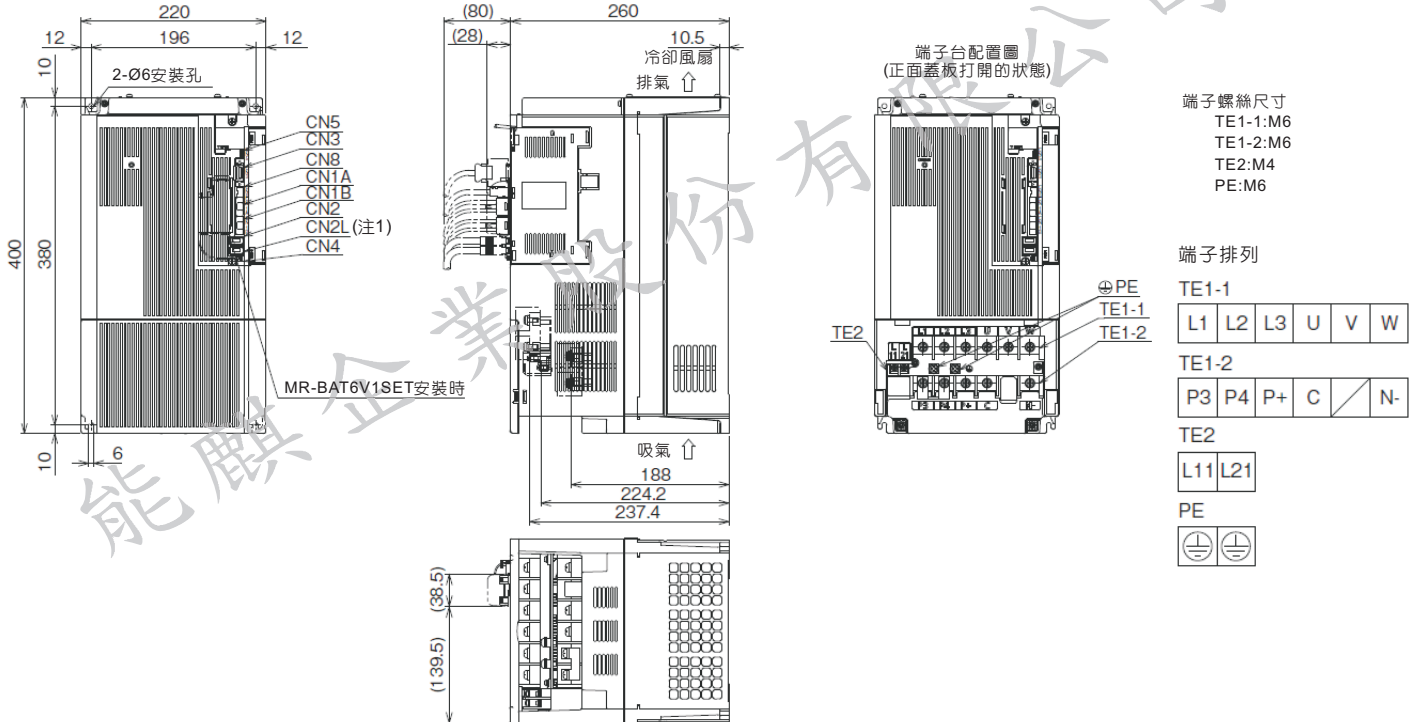

三菱電機AC伺服驅動器外型尺寸圖

- MR-J4-11KB (-RJ) , MR-J4-11KB4 (-RJ)
- MR-J4-15KB (-RJ) , MR-J4-15KB4 (-RJ)

[單位: mm]

注) 1.MR-J4-B伺服驅動器不具有CN2L、CN7接頭。

能麒企業股份有限公司 代理
<http://www.fapro.com.tw>