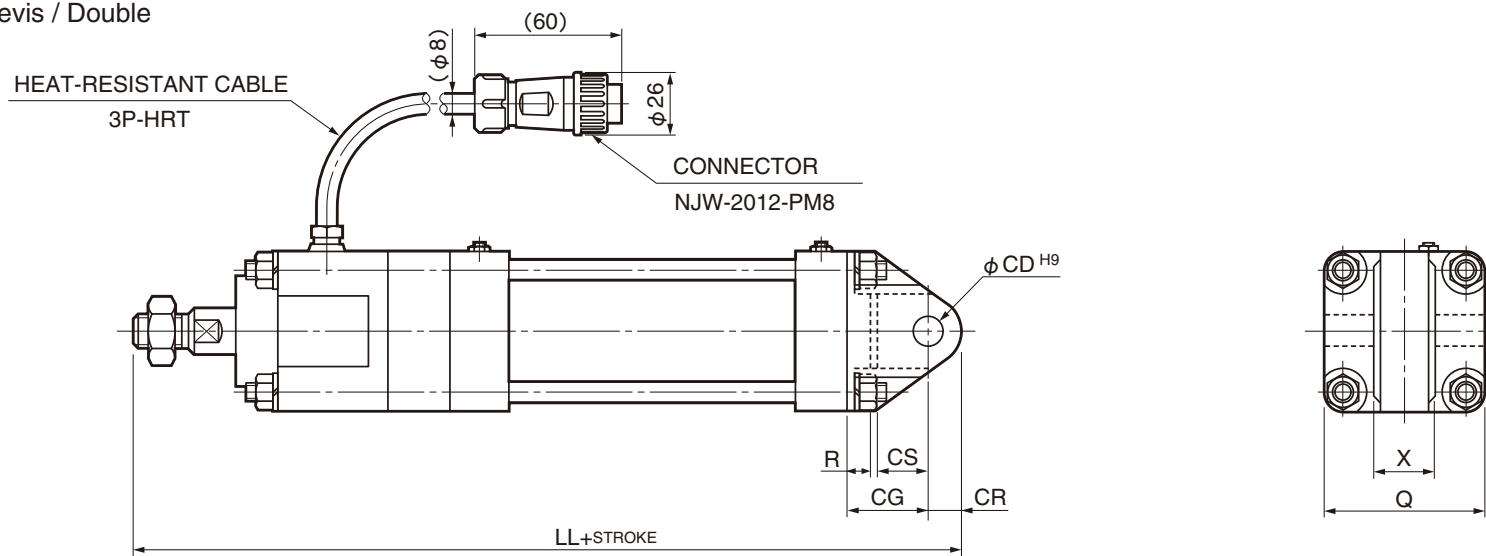

● **SCHH** [CB] Clevis / Double

● **SCAH** [CB] Clevis / Double

Bore size	CD	CG	CR	CS	LL	G	R	X
40	12	32	15	18	290	60	12	22
50	14	35	18	21	306	73	12	24
63	16	40	20	23	322	80	15	28
80	18	45	22	26	354	100	16	32
100	20	50	24	30	379	118	17	36