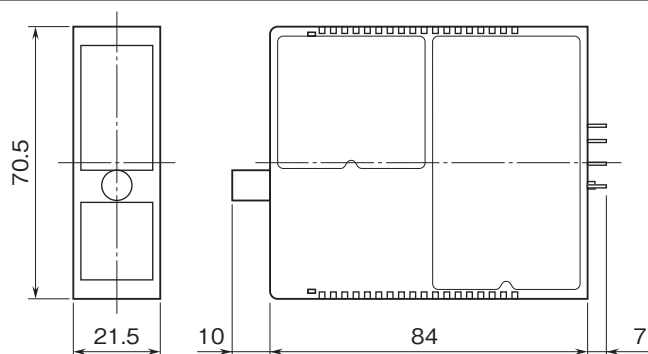

・形式コード:M2DM

機器仕様

構造:薄形プラグイン構造

ハウジング材質:難燃性黒色樹脂

設置仕様

取付:多連ベース(形式:M2BS □、M2BC、M2BD)に取付

質量:約70g

外形寸法図(単位:mm)