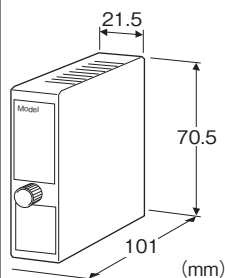

コンパクト変換器 みにまるシリーズ

ダミーユニット

主な機能と特長

●多連ベース(形式:M2BS□)の使用しないスロットに取付けるダミーユニット

形式:M2DM

価格

基本価格 5,000円

ご注文時指定事項

・形式コード:M2DM

機器仕様

構造:薄形プラグイン構造

ハウジング材質:難燃性黒色樹脂

設置仕様

取付:多連ベース(形式:M2BS □、M2BC、M2BD)に取付

質量:約70g

外形寸法図(単位:mm)