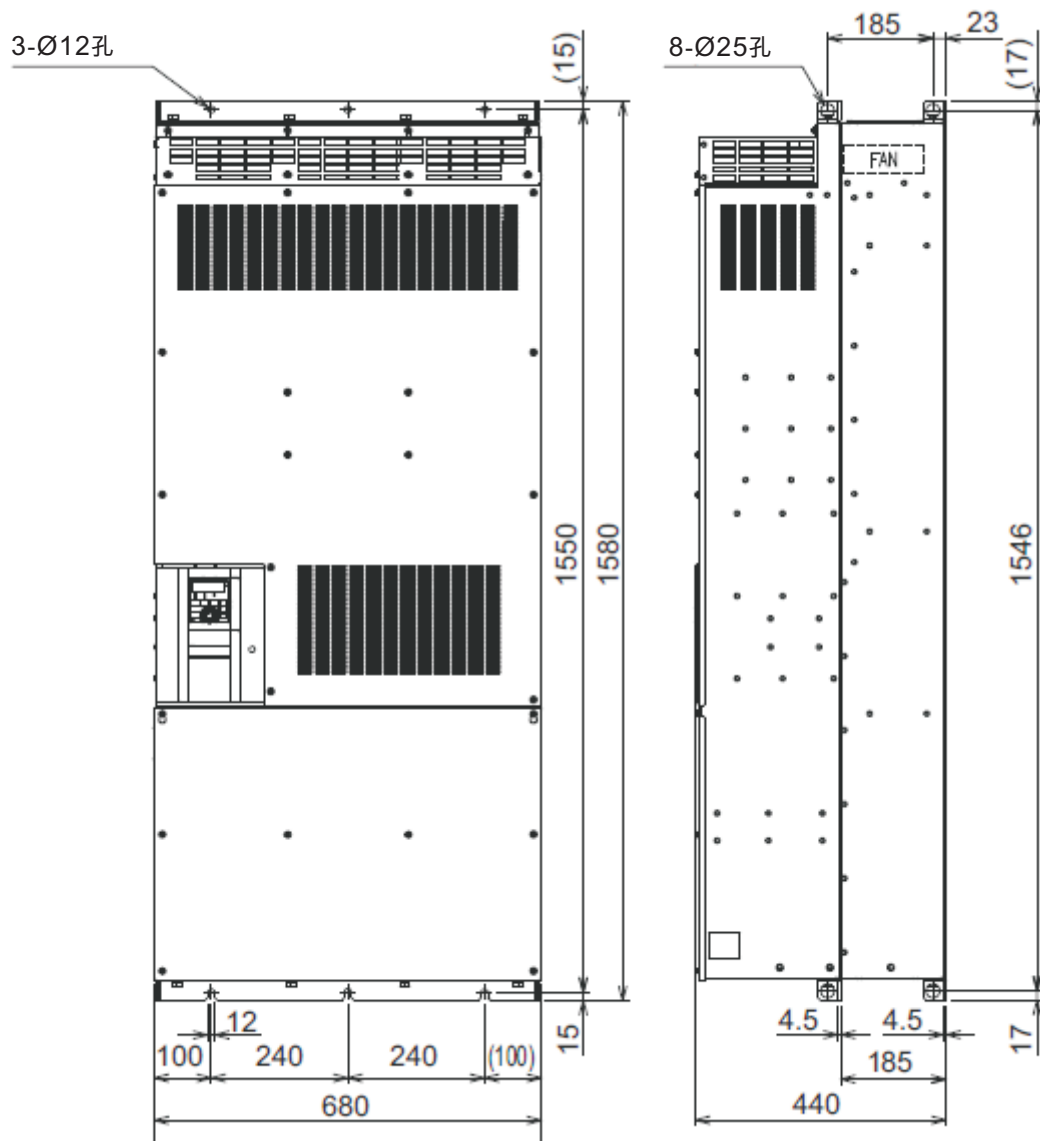

三菱變頻器(轉換器分離型) FR-F842-450K(09620)、500K(10940)、560K(12120)外型尺寸圖

(單位: mm)